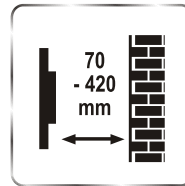

# FLEXI TOLEDO 17"~55"

CABLE MANAGEMENT / KABELFÜHRUNG  
 MOCOWANIE NA KABELE

COVER / ABDECKUNG / OSŁONA

Screen size /  
 TV Format /  
 Rozmiar ekranu

Spirit level /  
 Wasserwaage /  
 Wbudowana poziomica

Max weight /  
 Max. Belastung /  
 Maksymalna waga

All fixings included /  
 Zubehör /  
 Akcesoria do montażu

Wall distance /  
 Wandabstand /  
 Odległość od ściany

Easy & fast installation /  
 Einfache und schnelle Installation  
 Szybka i łatwa instalacja

Colour /  
 Farbe /  
 Kolor

VESA:  
 400x400mm  
 (MAX)

TILT: +/- 15°  
 NEIGBARKEIT: +/- 15°  
 NACHYLENIE: +/- 15°  
 SWIVEL: 180°  
 SCHWENKBARKEIT: 180°  
 KĄT OBROTU: 180°

Design in Italy  
*Stefano Ferrero*