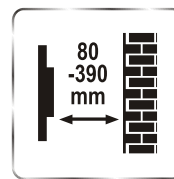

Wall distance /
Wandabstand /
Odległość od ściany