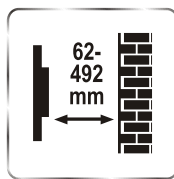

Wall distance /
Wandabstand /
Odległość od ściany