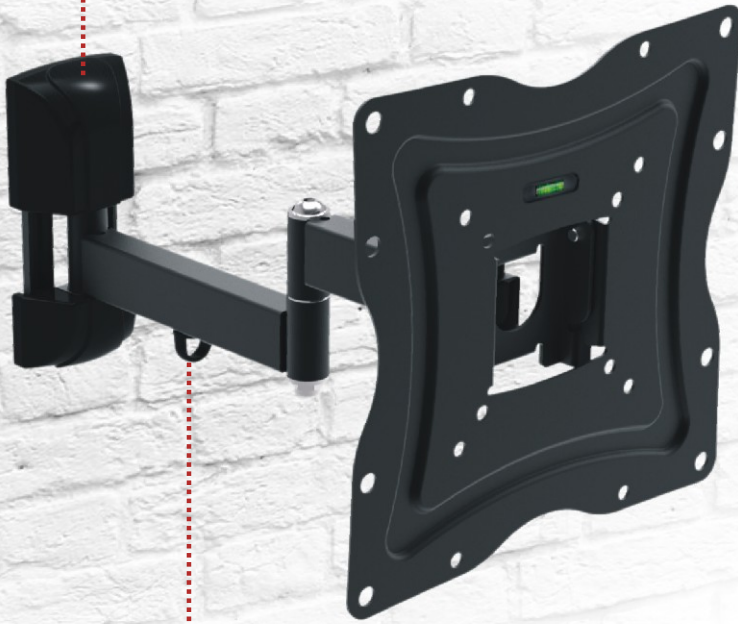

AX FLEXI DUO 13"~42"

WALL MOUNT FOR PLASMA / LCD / LED
WANDHALTERUNG FÜR PLASMA / LCD / LED
UCHWYT DO TELEWIZORÓW PLASMA / LCD / LED

Cover screws /
Schrauben Abdeckung /
Osłona na śruby