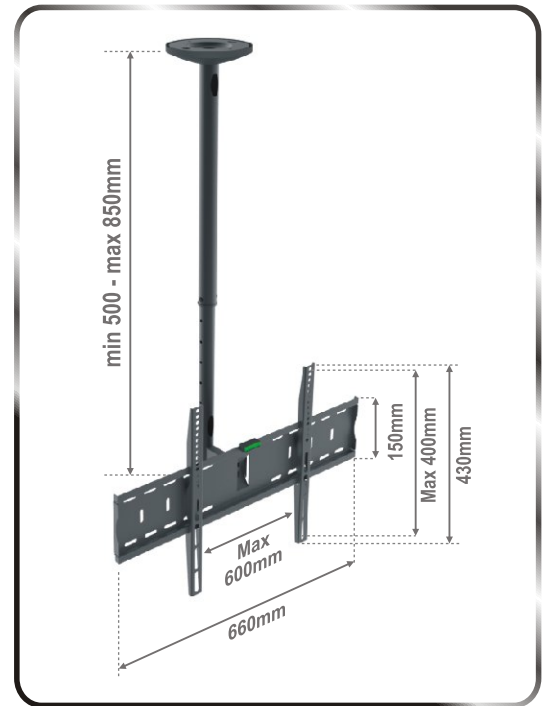

# CINEMA PLUS 32"~70"

SCREEN SIZE / TV FORMAT  
 ROZMIAR EKRANU

TILT: +/- 15°  
 NEIGBARKEIT: +/- 15°  
 NACHYLENIE: +/- 15°

SWIVEL: 180°  
 SCHWENKBARKEIT: 180°  
 KĄT OBROTU: 180°

VESA: 600x400mm (max)

Ceiling distance Deckenabstand Odległość od sufitu	Cover Abdeckung Oelona	Cable management Kabelführung Mocowanie na kablu	Max weight / Max. Belastung / Maksymalna waga
All fixings included / Zubehör / Akcesoria do montażu	Spirit level / Wasserwaage / Wbudowana poziomica	Easy & fast installation Einfache und schnelle Installation Szybka i łatwa instalacja	Colour / Farbe / Kolor