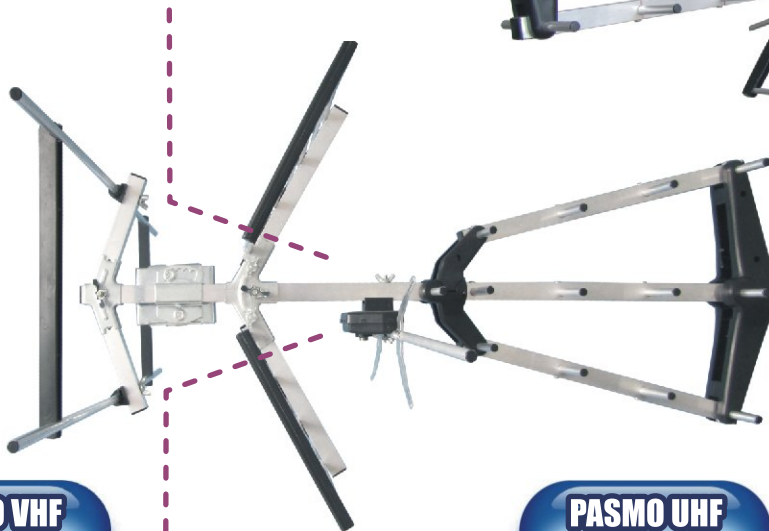

## AX 900+ LTE COMBO VHF-UHF

ANTENA KIERUNKOWA ZEWNĘTRZNA  
OUTDOOR AERIAL  
DVB-T

### PARAMETRY

- Profesjonalna antena cyfrowa o wysokiej skuteczności.
- Do montażu na zewnątrz - odporna na wodę i promieniowanie UV.
- Idealna na obszarach o trudnych warunkach odbioru.
- Składana wytrzymała konstrukcja.
- Kompatybilna ze standardem Full HD TV.
- Ułatwiona regulacja dzięki pochylanemu uchwytowi masztu.
- Impedancja: 75 Ω
- Złącze: typu F
- Zysk energetyczny: VHF 6-8 dB, UHF 10-16 dB
- Długość 72 cm

ulepszony model

wzmocnione  
mocowanie  
reflektorów

plastikowy  
wspornik

PASMO VHF  
174-230 MHz

PASMO UHF  
470-790 MHz

ANTENA AX 900+ LTE COMBO VHF-UHF POSIADA ZINTEGROWANY FILTR LTE,  
KTÓRY ELIMINUJE ZAKŁÓCENIA SYGNAŁÓW LTE  
ZAPEWNIAJĄC NAJLEPSZĄ JAKOŚĆ ODBIORU TELEWIZJI NAZIEMNEJ