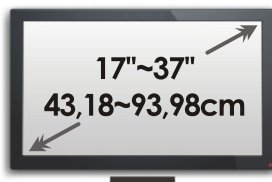

IKAR 17"~37"

VESA:
200x200mm (max)

Screen size: 17"~37"
 TV Format: 17"~37"
 Rozmiar ekranu: 17"~37"

Ceiling distance
 Deckenabstand
 Odległość od sufitu

Max weight
 Max. Belastung
 Maksymalna waga

All fixings included
 Zubehör
 Akcesoria do montażu

Easy & fast installation
 Einfache und schnelle Installation
 Szybka i łatwa instalacja

Colour
 Farbe
 Kolor

Tilt: $\pm 15^\circ$ Swivel: $\pm 45^\circ$

Design in Italy
 Stefano Ferreri

Designed in Europe. All rights reserved.
 Made in P.R.O.C.