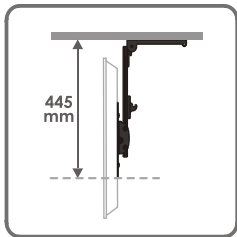

IKAR 17"~37"

VESA:
200x200mm (max)

Screen size: 17"~37"
 TV Format: 17"~37"
 Rozmiar ekranu: 17"~37"

Ceiling distance
 Deckenabstand
 Odległość od sufitu

Max weight
 Max. Belastung
 Maksymalna waga

All fixings included
 Zubehör
 Akcesoria do montażu

Easy & fast installation
 Einfache und schnelle Installation
 Szybka i łatwa instalacja

Colour
 Farbe
 Kolor

Tilt: $\pm 15^\circ$ Swivel: $\pm 45^\circ$

Design in Italy
 Stefano Ferreri

Designed in Europe. All rights reserved.
 Made in P.R.O.C.