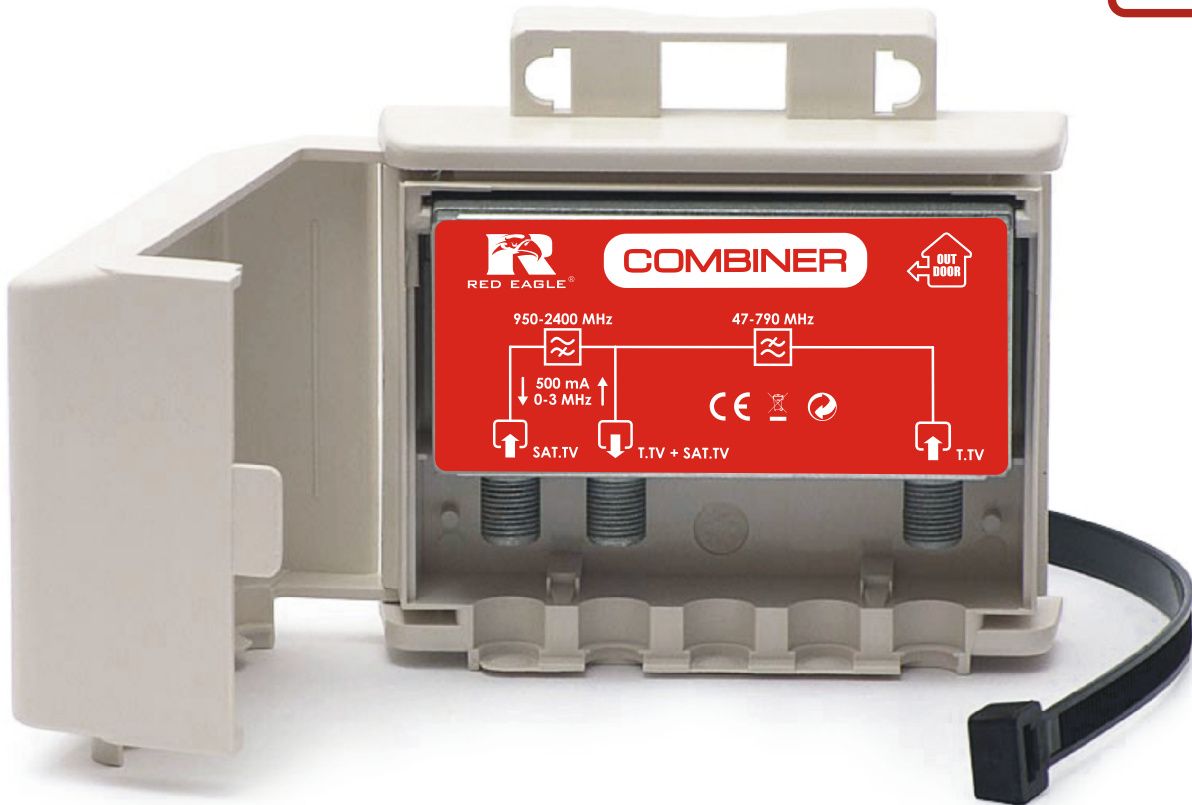

COMBINER

Zakres częstotliwości SAT	950-2400 MHz
Zakres częstotliwości TV	47-790 MHz
Tłumienie przelotowe toru SAT	4,0 dB
Tłumienie przelotowe toru TV	3,5 dB
Separacja pomiędzy pasmami	35 dB
Impedancja wyjściowa	75 Ω
Przepuszczanie zasilania	tor SAT tak (200mA max.) ; tor TV nie
Podłączenie	gniazda typu F
Obudowa	IP 53 (praca na zewnątrz pomieszczeń)

Frequency: Terrestrial 47-790 MHz ; SAT 950-2400 MHz
 Insertion loss: Terrestrial 3.5 dB, SAT 4.0
 Output Impedance: 75 Ω
 Max. DC pass current UHF:
 200 mA

Einspeiseleiste für 2x Antennen auf 1x Ausgang
 TV Eingang 1: 47-790 MHz
 SAT Eingang 2: 950-2400 MHz
 Für Aussenbereich konzipiert
 Impedanz 75 Ω