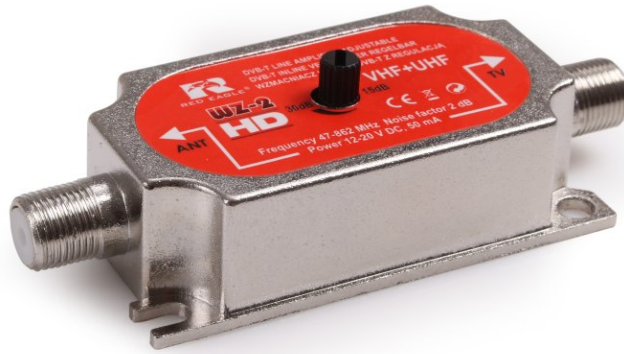

WZ-2 HD

DVB-T LINE AMPLIFIER ADJUSTABLE
DVB-T INLINE VERSTÄRKER REGELBAR
WZMACNIACZ LINIOWY DVB-T Z REGULACJĄ

INDOOR 

47-862 MHz
Frequency

15-30 dB
Gain

**12-20 V DC
50 mA**
Power

2 dB
Noise factor

DVB-T
TERRESTRIAL