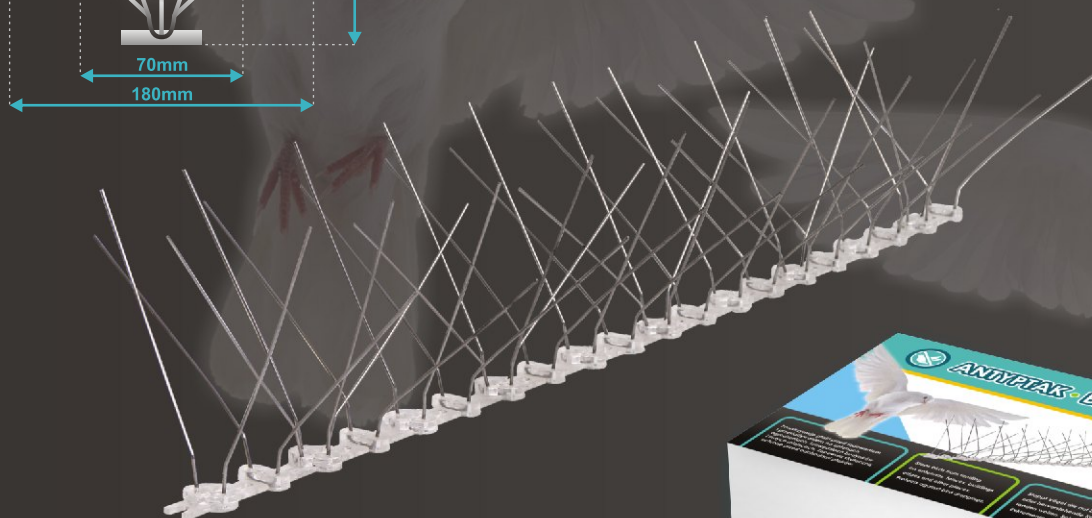

ANTYPTAK • BIRD SPIKE • VOGELSPITZEN

Powstrzymuje ptaki przed lądowaniem i przesiadywaniem na antenach, ogrodzeniach, krawędziach budynków i innych miejscach. Zapewnia skuteczną ochronę przed odchodami ptaków.

ZALETY ANTYPTAKA:

- Ochrona przed dużymi i małymi gatunkami ptaków
- Skuteczne, bezpieczne dla ptaków, prawie niewidoczne
- Bardzo trwałe i o wszechstronnym zastosowaniu
- Montowane za pomocą kleju lub wkrętów na dowolnej powierzchni
- Atestowane
- Bardzo gęste i szerokie
- 5 lat gwarancji
- Nierdzewne, odporne na warunki atmosferyczne

GĘSTE KOLCE PRZECIW PTAKOM – ECO zabezpieczenie

ŁATWY MONTAŻ W KAŻDYM MIEJSCU

ogrodzenia, krawędzie budynków itp.