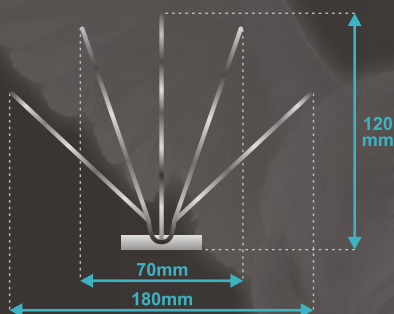

ANTYPTAK • BIRD SPIKE • VOGELSPITZEN

Powstrzymuje ptaki przed lądowaniem i przesiadywaniem na antenach, ogrodzeniach, krawędziach budynków i innych miejscach. Zapewnia skuteczną ochronę przed odchodami ptaków.