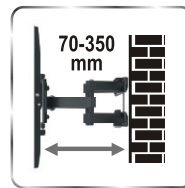

Wall distance /
Wandabstand /
Odległość od ściany