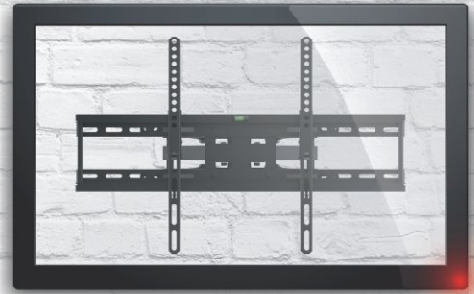

SOLID BLACK 30"~70"