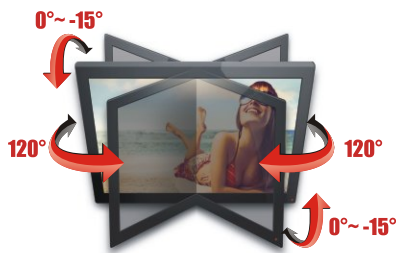

Tilt: 0°~ -15°
Neigbarkeit: 0°~ -15°
Nachylenie: 0°~ -15°

Swivel: 120°
Schwenkbarkeit: 120°
Kąt obrotu: 120°

AX TECHNOLOGY Sp. z o.o. Sp.k.
ul. Modra 62
71-220 Szczecin
www.axtechnology.eu