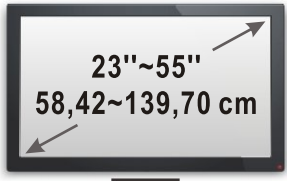

# ROYAL 23"~55"

**WALL MOUNT** FOR PLASMA / LCD / LED  
**WANDHALTERUNG** FÜR PLASMA / LCD / LED  
**UCHWYT DO TELEWIZORÓW** PLASMA / LCD / LED

Screen size / TV Format / Rozmiar ekranu

VESA: 400x400 mm (max)

Spirit level /  
Wasserwaage /  
Wbudowana poziomicą

Max weight /  
Max. Belastung /  
Maksymalna waga

All fixings included /  
Zubehör /  
Akcesoria do montażu

Wall distance /  
Wandabstand /  
Odległość od ściany