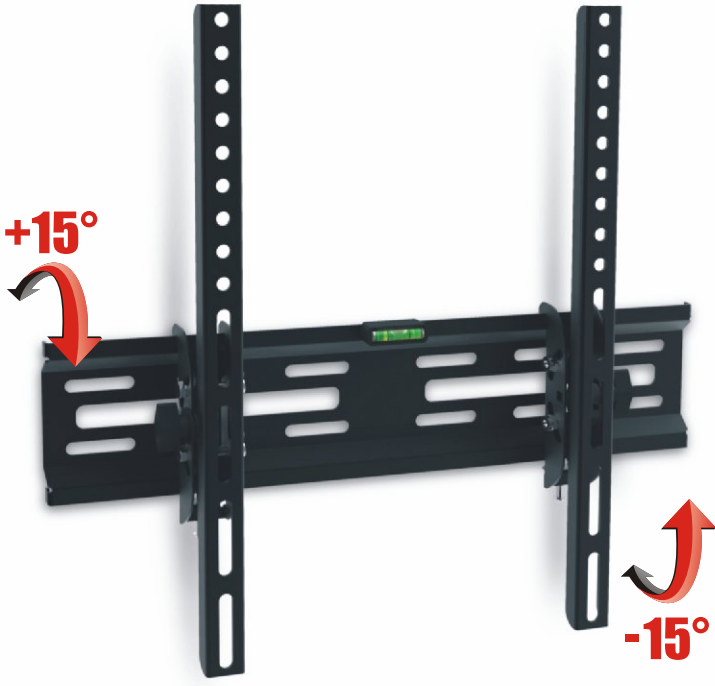

# ROYAL 23"~55"

**WALL MOUNT** FOR PLASMA / LCD / LED  
**WANDHALTERUNG** FÜR PLASMA / LCD / LED  
**UCHWYT DO TELEWIZORÓW** PLASMA / LCD / LED

Screen size / TV Format / Rozmiar ekranu

VESA: 400x400 mm (max)

Spirit level /  
Wasserwaage /  
Wbudowana poziomicą

Max weight /  
Max. Belastung /  
Maksymalna waga

All fixings included /  
Zubehör /  
Akcesoria do montażu

Wall distance /  
Wandabstand /  
Odległość od ściany

Easy & fast installation /  
Einfache und schnelle Installation  
Szybka i łatwa instalacja

Colour /  
Farbe /  
Kolor

Tilt: -15°/+15° / Neigbarkeit: -15°/+15°  
 Nachylenie: -15°/+15°

Designed in Europe. All rights reserved.  
 Made in P.R.O.C.