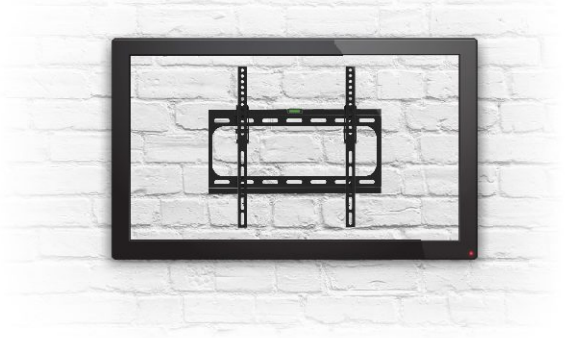

MIRAGE PLUS 23"~55"