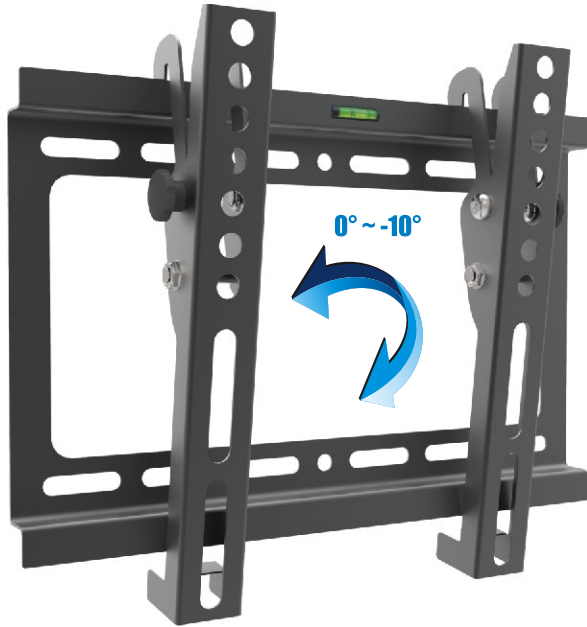

AX MIRAGE 17"~42"

Screen size / TV Format / Rozmiar ekranu

Spirit level /
 Wasserwaage /
 Wbudowana poziomicą

Max weight /
 Max. Belastung /
 Maksymalna waga

All fixings included /
 Zubehör /
 Akcesoria do montażu

Wall distance /
 Wandabstand /
 Odległość od ściany

Easy & fast installation /
 Einfache und schnelle Installation
 Szybka i łatwa instalacja

Colour /
 Farbe /
 Kolor

VESA:
 200x200mm
 (max)

Tilt: 0° ~ -10°
 Neigbarkeit: 0° ~ -10°
 Nachylenie: 0° ~ -10°