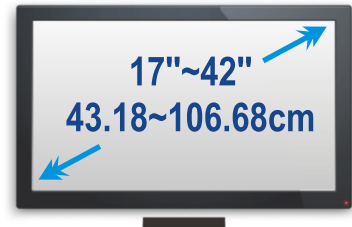

AX MIRAGE 17"~42"

Screen size / TV Format / Rozmiar ekranu

Spirit level /
 Wasserwaage /
 Wbudowana poziomicą

Max weight /
 Max. Belastung /
 Maksymalna waga

All fixings included /
 Zubehör /
 Akcesoria do montażu

Wall distance /
 Wandabstand /
 Odległość od ściany

Easy & fast installation /
 Einfache und schnelle Installation
 Szybka i łatwa instalacja

Colour /
 Farbe /
 Kolor

VESA:
 200x200mm
 (max)

Tilt: 0° ~ -10°
 Neigbarkeit: 0° ~ -10°
 Nachylenie: 0° ~ -10°