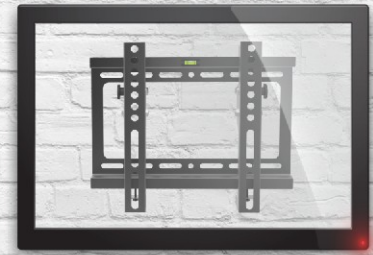

AX MIRAGE 17"~42"

Screen size / TV Format / Rozmiar ekranu

Spirit level /
 Wasserwaage /
 Wbudowana poziomicą

Max weight /
 Max. Belastung /
 Maksymalna waga

All fixings included /
 Zubehör /
 Akcesoria do montażu

Wall distance /
 Wandabstand /
 Odległość od ściany

Easy & fast installation /
 Einfache und schnelle Installation
 Szybka i łatwa instalacja

Colour /
 Farbe /
 Kolor

VESA:
 200x200mm
 (max)

Tilt: 0° ~ -10°
 Neigbarkeit: 0° ~ -10°
 Nachylenie: 0° ~ -10°