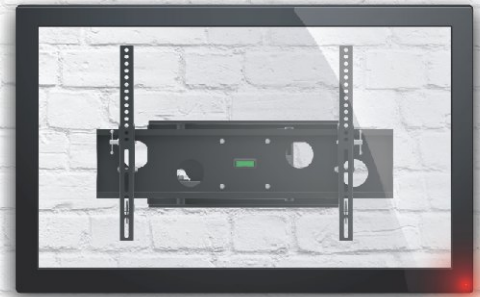

HERMES 30"~70"

Screen size /
TV Format /
Rozmiar ekranu

Spirit level /
Wasserwaage /
Wbudowana poziomica

Max weight /
Max. Belastung /
Maksymalna waga

All fixings included /
Zubehör /
Akcesoria do montażu

Wall distance /
Wandabstand /
Odległość od ściany

Easy & fast installation /
Einfache und schnelle Installation
Szybka i łatwa instalacja

Colour /
Farbe /
Kolor

VESA:
600x400mm
(MAX)

TILT: 0°~ -15°
NEIGBARKEIT: 0°~ -15°
NACHYLENIE: 0°~ -15°
SWIVEL: 180°
SCHWENKBARKEIT: 180°
KĄT OBROTU: 180°