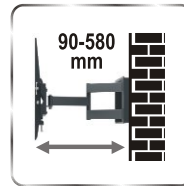

HERMES 30"~70"

Screen size /
TV Format /
Rozmiar ekranu

Spirit level /
Wasserwaage /
Wbudowana poziomica

Max weight /
Max. Belastung /
Maksymalna waga

All fixings included /
Zubehör /
Akcesoria do montażu

Wall distance /
Wandabstand /
Odległość od ściany

Easy & fast installation /
Einfache und schnelle Installation
Szybka i łatwa instalacja

Colour /
Farbe /
Kolor

VESA:
600x400mm
(MAX)

TILT: 0°~ -15°
NEIGBARKEIT: 0°~ -15°
NACHYLENIE: 0°~ -15°
SWIVEL: 180°
SCHWENKBARKEIT: 180°
KĄT OBROTU: 180°